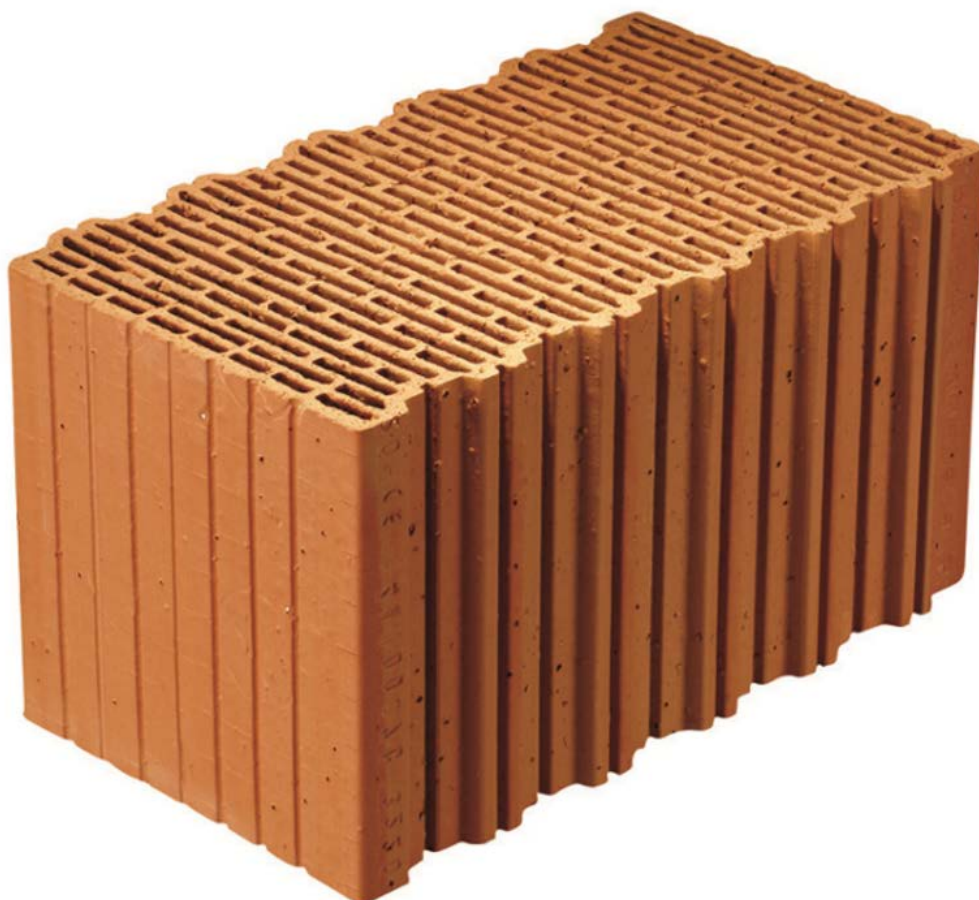

Oblasť sokla, teda miesto styku obvodového muriva so základovou doskou, je kritickým miestom z hľadiska tepelnej ochrany najmä u nepodpivničených domov. Ochladzovanie týchto miest od základov vedie k tepelným stratám a v mnohých prípadoch dokonca k vzniku plesní na vnútornom povrchu steny. **Založenie obvodového muriva na prvý rad z tehál Porotherm T Profi je vhodným riešením na odstránenie tohto tepelného mosta vďaka minerálnej vlne, ktorá je zabudovaná priamo do tehál.**

Porotherm EKO+ Profi teraz -40% z Cenníka 2016

Vynikajúce tepelnoizolačné vlastnosti má tehla **Porotherm EKO+ Profi**. Spĺňa normové požiadavky na tepelnú ochranu budov bez dodatočného zateplenia. Výborný pomer medzi parametrami a cenou: Teraz navyše v akciovej cene:

– 40% z **Cenníka 2016**.

V akciových cenách môžete do 21.4. 2017 nakúpiť aj ďalšie vybrané výrobky Porotherm.

Hrubá stavba postavená z tehál Porotherm bude spĺňať všetky podmienky pre zdravé bývanie.

Spoločnosť sa na viac ako 200 rokov skúseností vo výrobe tehál spoločnosti Wienerberger!

Tehlový systém Porotherm nakúpite vo vybraných predajniach stavebnín, ktoré sú **obchodnými partnermi** spoločnosti Wienerberger slovenské tehelne, spol. s r. o.